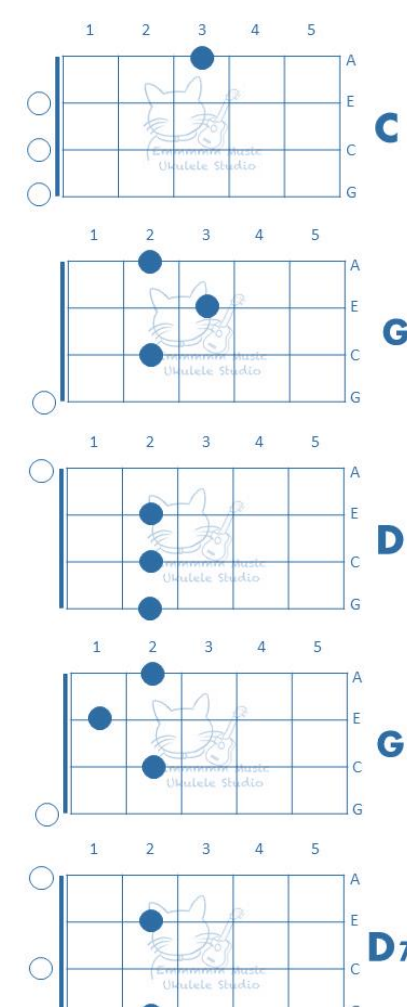

4
4

Key : G
Play : G

Emily

愉快童年有您在

Ukulele Lifestyle

Ukulele Score
Arranged by Emily

歡迎加入『香港夏威夷小結他平台』

作詞: Emily@EMUS 編曲: 雞湯老師 GJ Lee

Facebook: EmmmmMusic IG SHOP: @emmmm_music_studio YouTube Learning: Ukuemily www.emmmm-music.hk

Intro

| G | C | D | G

Verse

| G | C
愉快(的)童年裡 有您( )在
| D | G
來用(愛)來用笑 一起( )唱
| G | C
是您(牽)著我手 (去)教導
| D | G
心中(滿)是感恩 有您在(旁)

1st time

| G7

天天都

2nd time

Music Break

3rd time

Outro

Chorus

| C | G
天天都(充)滿信心 (上)學去
| C | G
(看)著我長大( )
| C | G
多姿多(彩)遊玩裡 (都)因你
| C | D | D7
陪著(我) 愉快成(長)

Verse

Music Break

| G | C | D | G | G7

天天都

Chorus

Verse

Outro

| G | C
是您(牽)著我手 (去)教導
| D | G
心中(滿)是感恩 有您在(旁)

| G | C | D | G | G

最新Youtube教學